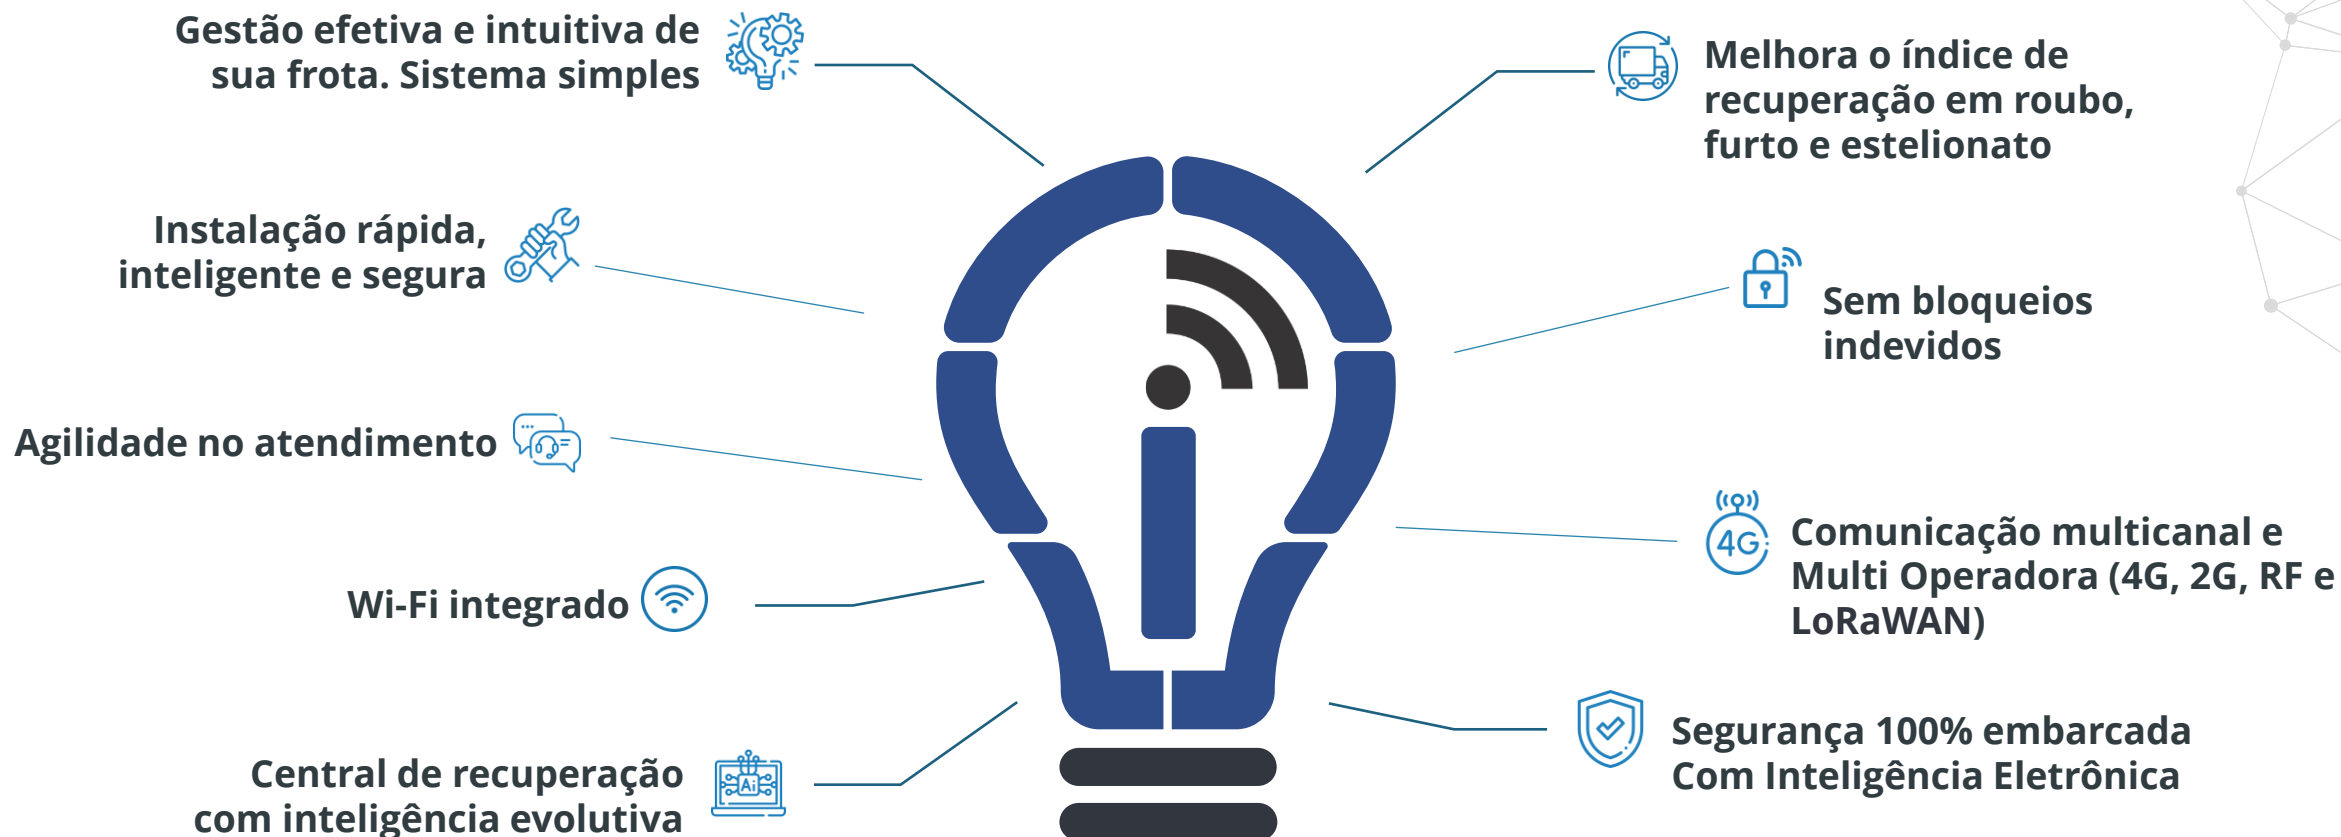

Diferenciais do Sistema