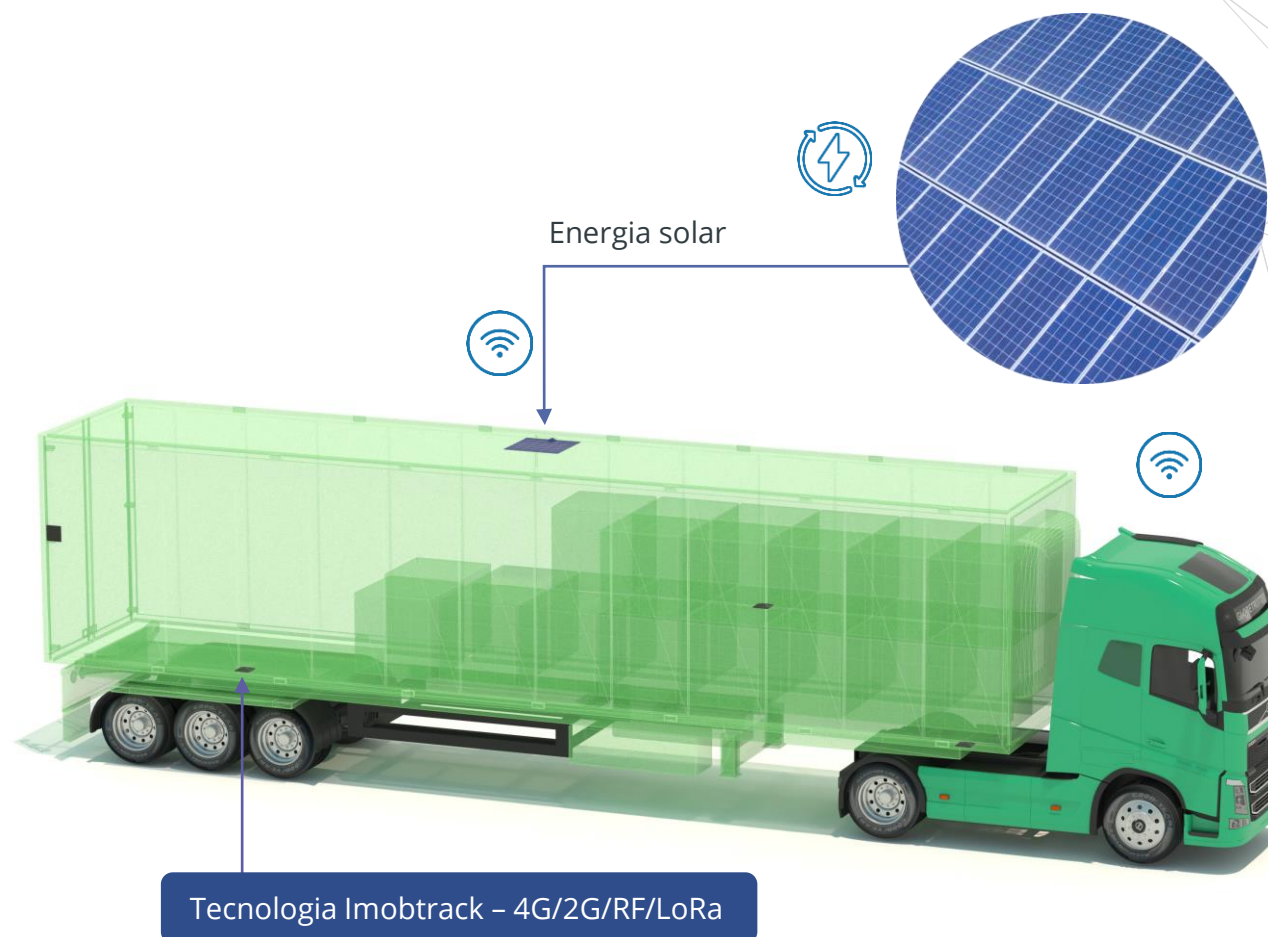

Imobtrack Carretas - Solar

É um sistema exclusivo e desenvolvido para nunca parar de funcionar! Nunca ficará sem bateria.

Proporciona gestão efetiva com dados reais de telemetria nativo do sistema ou integrado com sistemas de gestão.

Otimiza a utilização da frota, gestão de manutenções, prevenção de acidentes e é eficaz na contingência para recuperação.

Efetivamente saiba onde e como estão suas carretas!